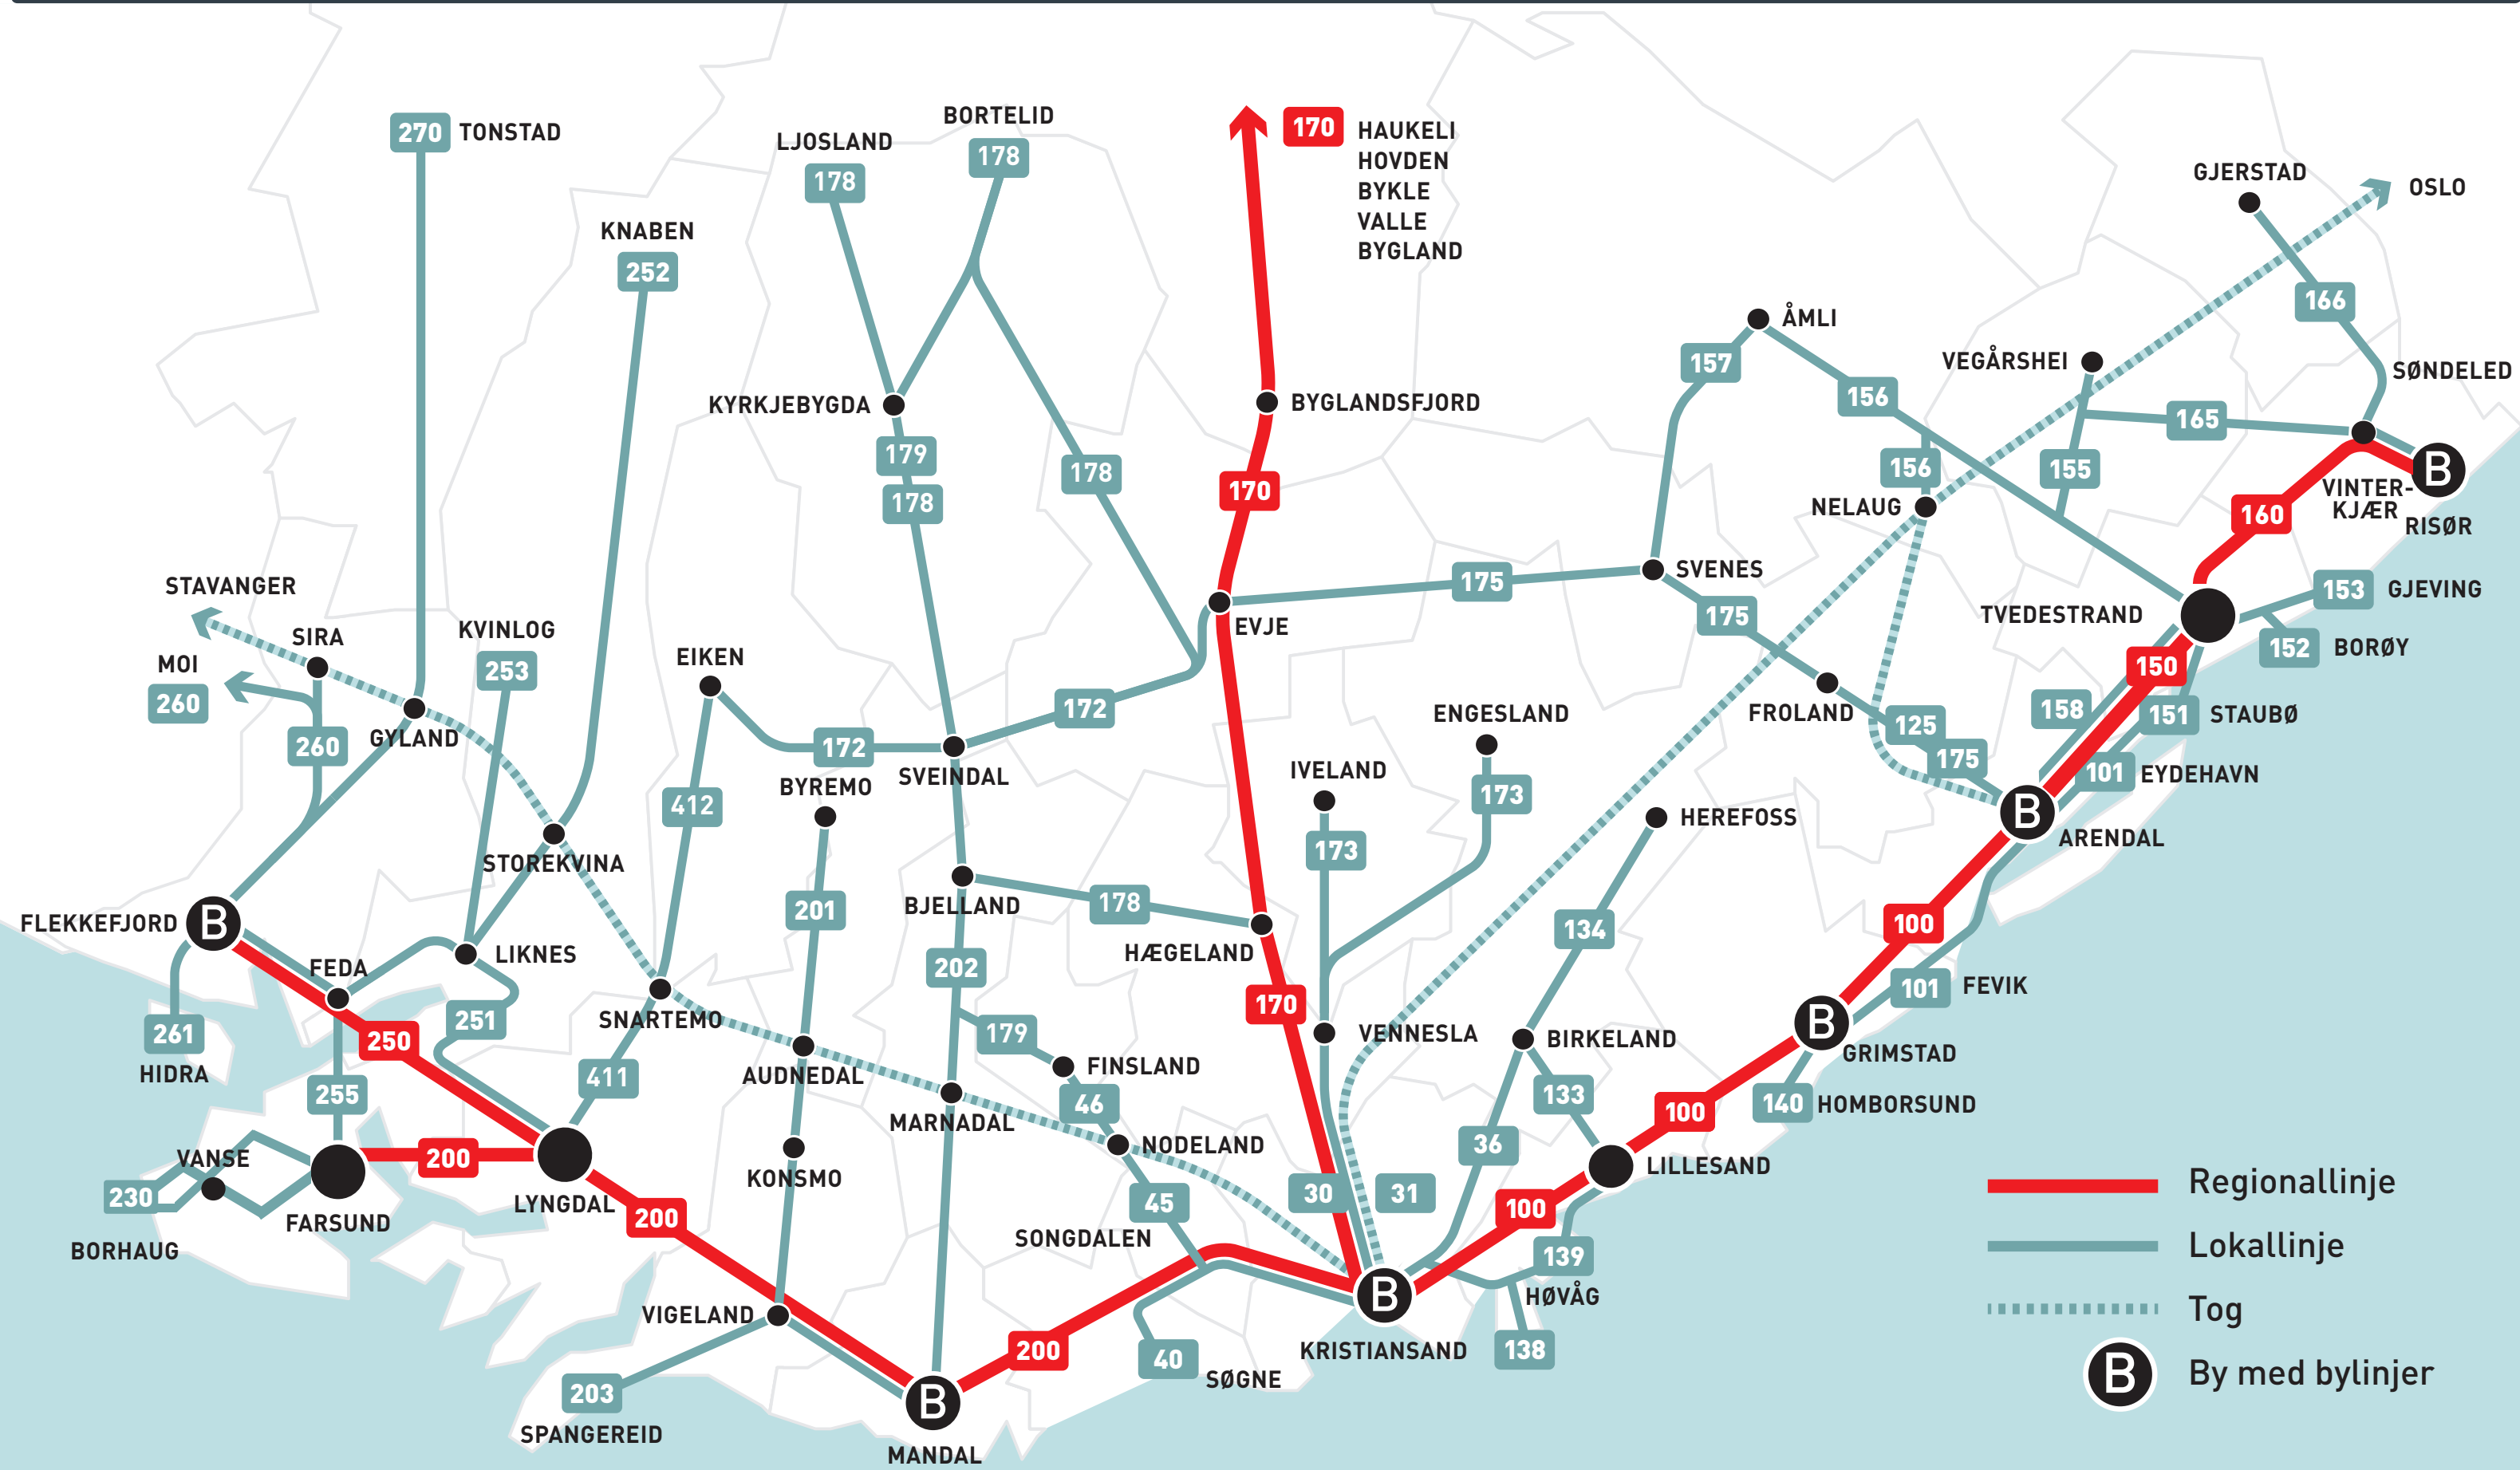

Trasékart Agder Line map Agder

- Regionallinje
- Lokallinje
- Tog
- By med bylinjer

SIST OPPDATERT SEPTEMBER 2019. Linje-/traséendringer kan forekomme om sommeren, på helligdager og grunnet vei- og anleggsarbeid. For detaljert informasjon - ring ruteopplysningen tlf. 177, sjekk ruteplan eller reisepplanlegger på www.akt.no

LATEST UPDATE SEPTEMBER 2019. Line changes may occur during the summer, on bank holidays and due to road and construction work. For detailed information - call our customer service tel. 177, check our bus time tables or travel planner at www.akt.no