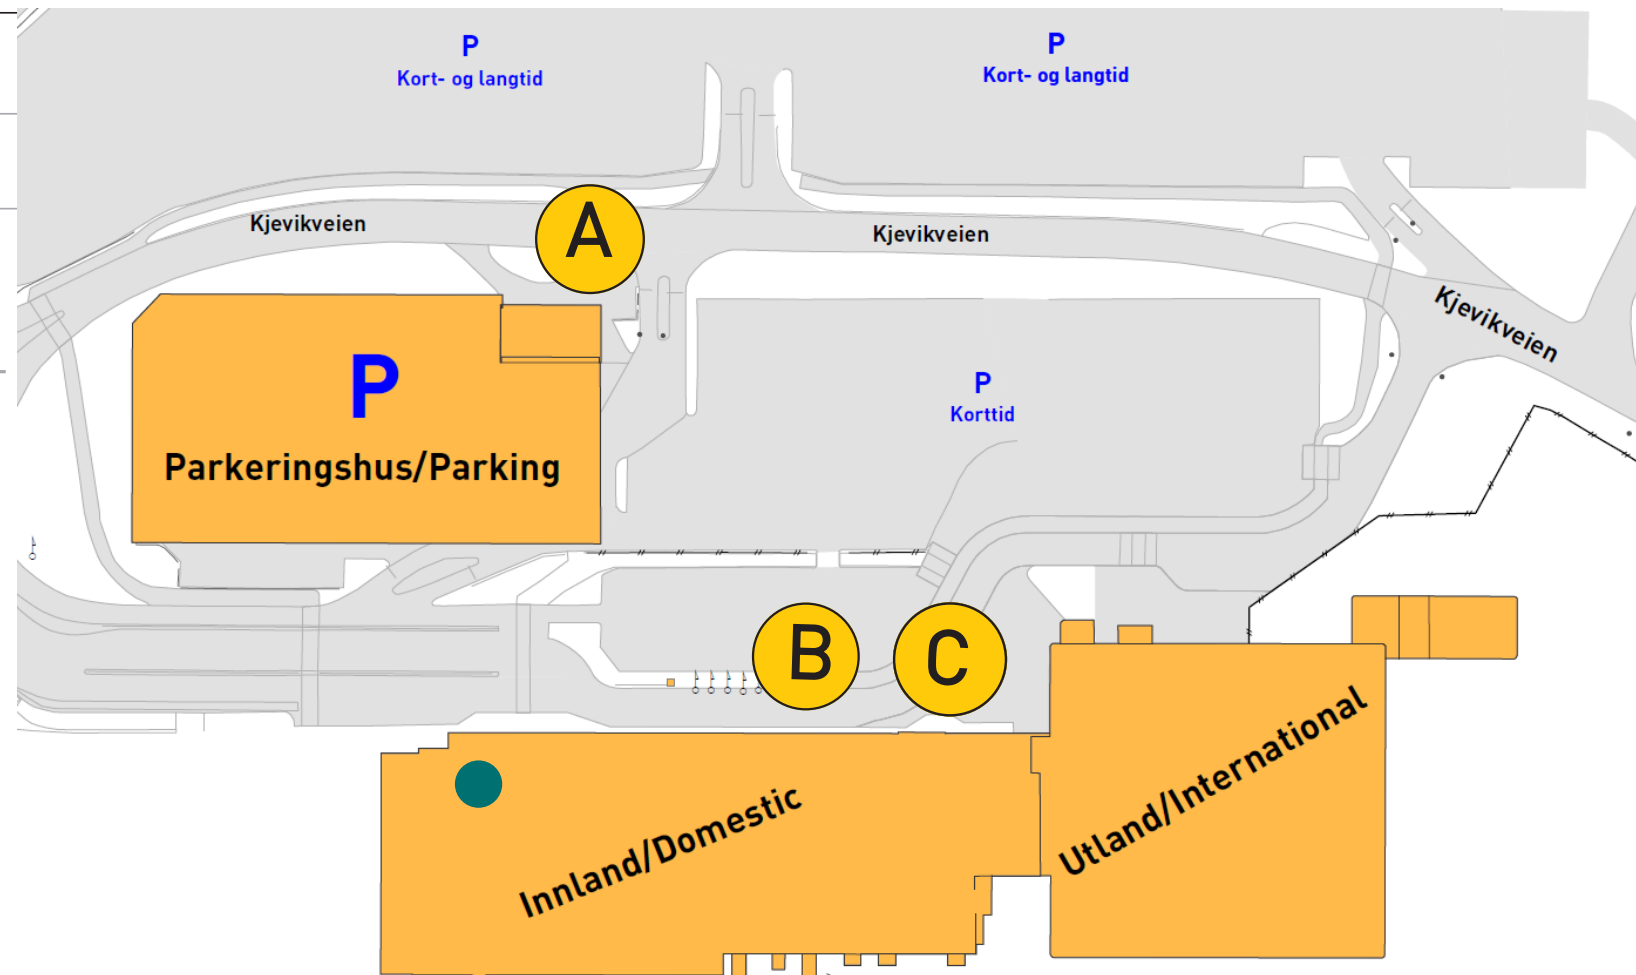

REISEMÅL DESTINATIONS	LINJER SERVICES	PLATTFORM PLATFORMS
Arendal	FLY Grimstad-Arendal	C
Grimstad	FLY Grimstad-Arendal	C
Kristiansand sentrum	FLY Kristiansand	B
Kristiansand sentrum	35 Kristiansand	A
Tveit	35 Tveit	A

Kvadraturen > Kristiansand sentrum

Finn din bussholdeplass  
Finding your bus stop

Du er her  
You are here

For at du enklere skal finne fram, er holdeplassene i området markert med bokstaver. To make it easier to find your way around, the bus stops in the area have been marked with letters