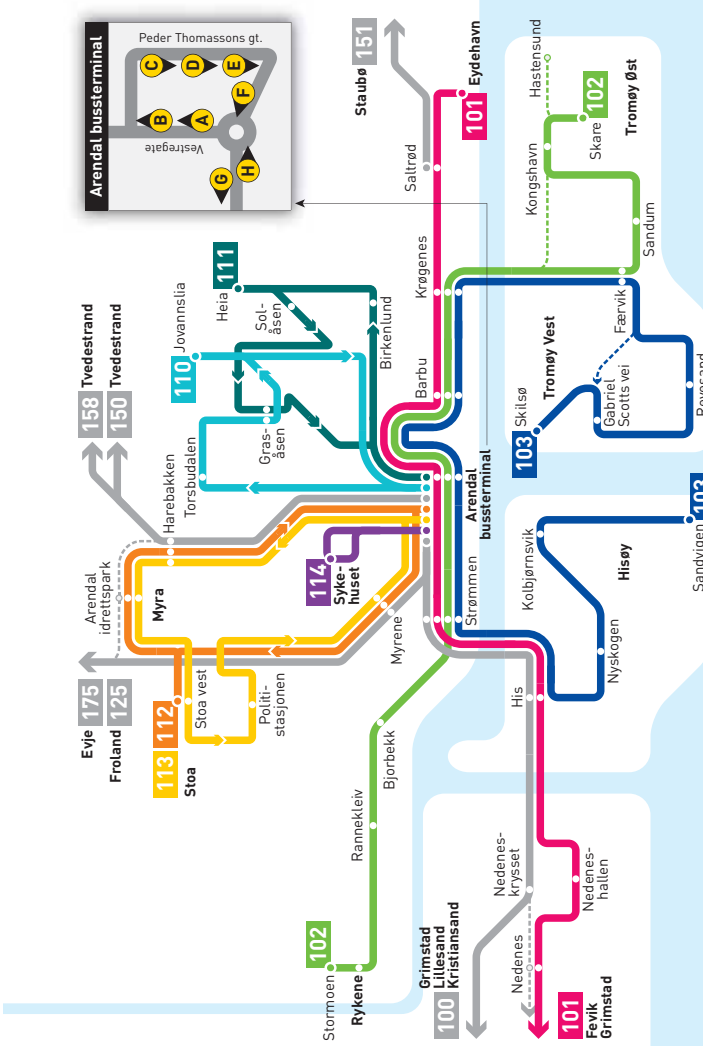

* = kjøres av linje 102, bussbytte på Færvik. s = skoledager.

103 Hisøy – Arendal – Tromøy Vest

Mandag-fredag	Deretter		Lørdag	Deretter	
Sandvigen	0630	0730 0830	30	1430 1530 1630 1730 1820 1920 2120	0830 0930 30 1530 1620 1720 1920
Kolbjørnsvik	0633	0733 0833	33	1433 1533 1633 1733 1823 1923 2123	0833 0933 33 1533 1623 1723 1923
Nyskogen	0637	0737 0837	37	1437 1537 1637 1737 1827 1927 2127	0837 0937 37 1537 1627 1727 1927
Strømmen	0641	0741 0841	41	1441 1541 1641 1741 1831 1931 2131	0841 0941 41 1541 1631 1731 1931
Arendal bussterminal	0650	0750 0850	50	1450 1550 1650 1750 1840 1940 2140	0850 0950 50 1550 1640 1740 1940
Arendal busst. pl. B	0655 0755 0855 55	1455 1525s 1555 1655 1755 1945 2145	0855 0955 55	1555 1745 1945 2145	
Krøgenes vest	0702	0802 0902	02	1502 1532s 1602 1702 1802 1952 2152	0902 1002 02 1602 1752 1952 2152
Færvik	0706	0806 0906	06	1506 1536s 1606 1706 1806 1956 2156	0906 1006 06 1606 1756 1956 2156
Røligheden	0709	0809 |	|	1539s |	|
Gabriel Scotts vei	0714	0814 |	|	1544s |	|
Revesand	0719	0819 0911	11	1519 1549s 1611 1711 1811 2001 2201	0911 1011 11 1611 1801 2001 2201
Gabriel Scotts vei	0916	16 1516	16	1616 1716 1816 2006 2206	0916 1016 16 1616 1806 2006 2206
Skilsø	0922 25	1522 1622 1722 1822 2012 2212	0922 1022 22	1622 1812 2012 2212	
avg. Skilsø ank. Tyholmen	0925 25	1525 1625 1725 1825 2025 2225	0925 1025 25	1625 1825 2025 2225	
	0930 30	1530 1630 1730 1830 2030 2230	0930 1030 30	1630 1830 2030 2230	

s = skoledager.

Passasjerer med periodebilletter for barn (6 – 17 år), ungdom (18 – 19 år) eller ung voksen (20 – 29 år) fra AKT, kan benytte ferjene mellom Arendal, Tromøy og Hisøy uten ekstra kostnad. Øvrige passasjerer må kjøpe egen ferjebillett. Ved forsinkelser kan overgang mellom buss og ferje utgå.