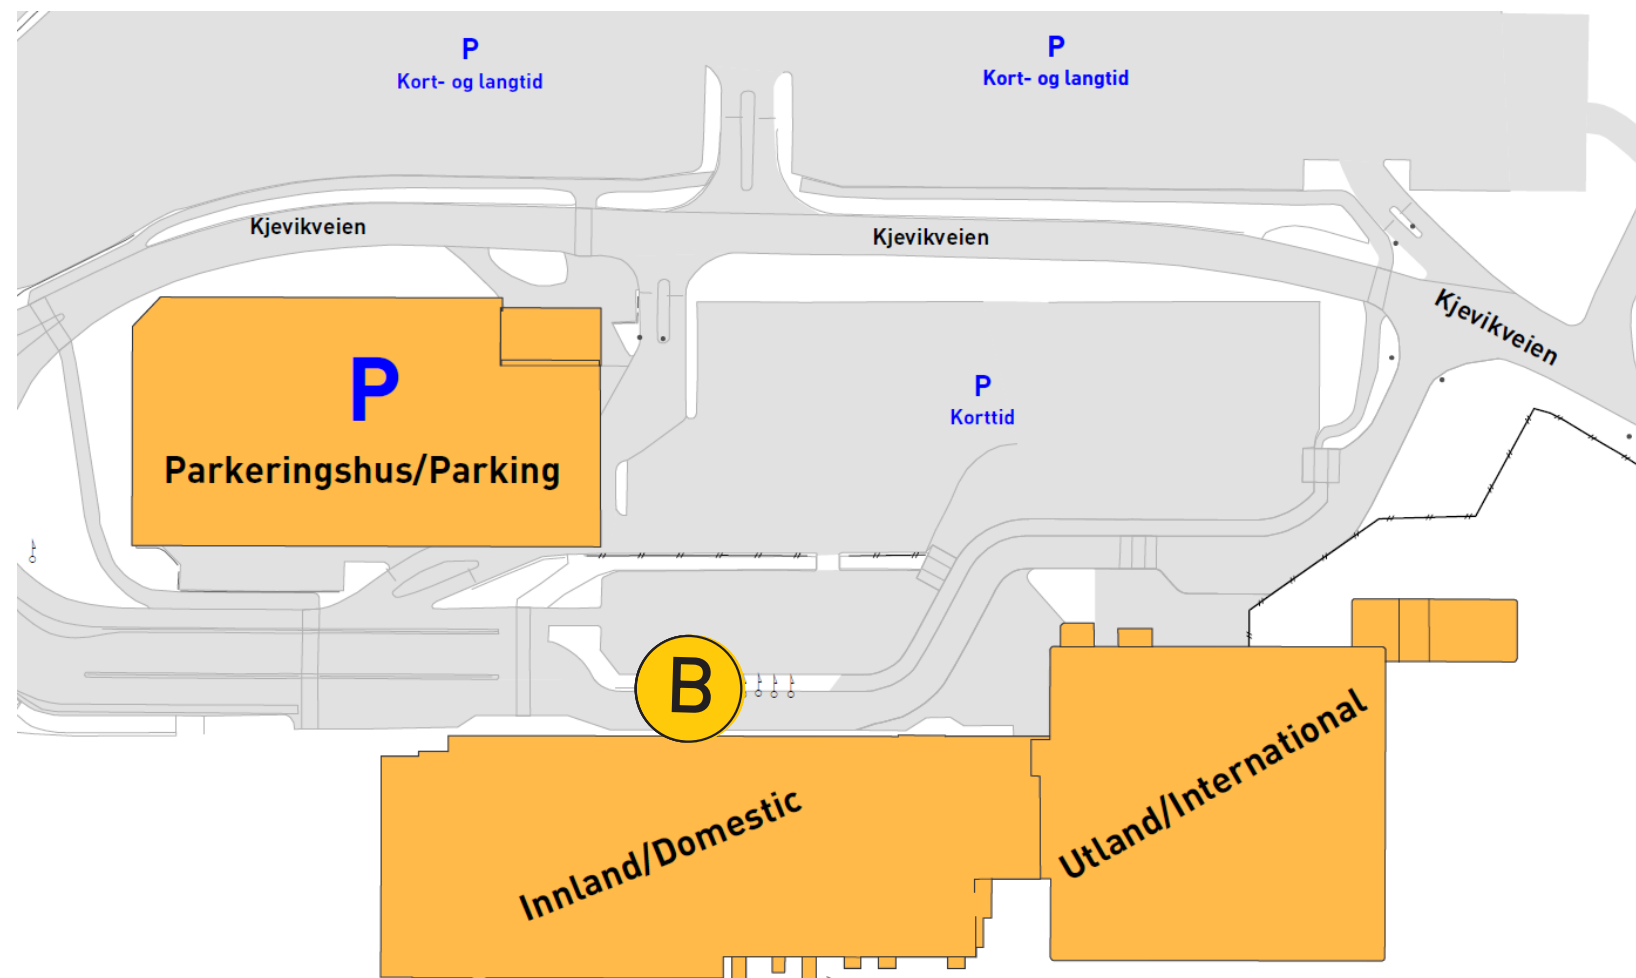

REISEMÅL
DESTINATIONS

LINJER
SERVICES

PLATTFORM
PLATFORM

Kristiansand sentrum

35 **36** Kristiansand

Tveit

35 Tveit

Arendal

Grimstad -----> *Kristiansand sentrum + 100/100D/100E*

Lillesand

Finn din bussholdeplass
Finding your bus stop

For at du enklere skal finne fram, er holdeplassene i området markert med bokstaver. To make it easier to find your way around, the bus stops in the area have been marked with letters