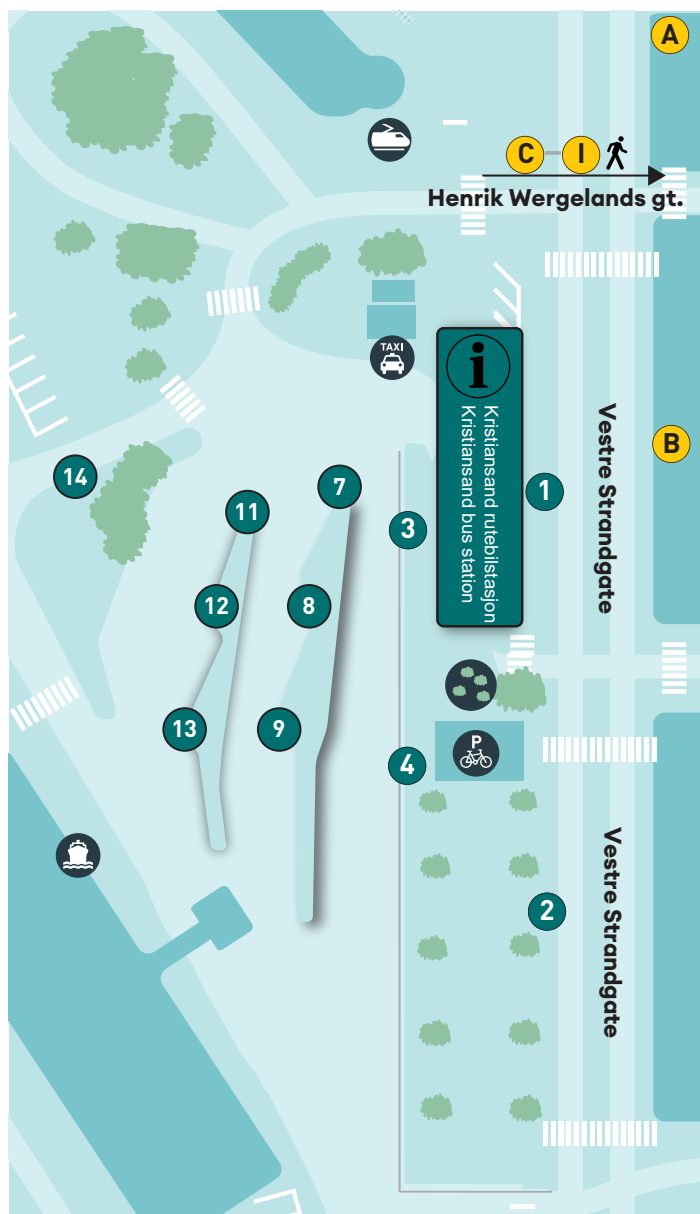

Fra 11.11.24

PLATTFORM/PLATFORMS

- 1 UBETJENT ✕
- 2 UBETJENT ✕
- 3 LINJE 200 Kristiansand-Mandal-Lyngdal-Farsund
- 3 LINJE 10 Sykehuset
- 4 LINJE 35 Kristiansand-Kjevik-Tveit
- 4 LINJE 36 Kristiansand-Tveit-Birkeland
- 4 LINJE 40/40E Kristiansand-Tangvall-Høllen-Årosskogen
- 4 LINJE 41 Kristiansand-Langenes-Søgne vgs.-Tangvall
- 4 LINJE 45 Kristiansand-Songdalen
- 4 LINJE 46 Kristiansand-Finsland
- 7 LINJE 100 / 100D / 100E Kristiansand-Lillesand-Grimstad-Arendal
- 9 KONKURRENTEN Kristiansand-Oslo/ Kristiansand-Stavanger
- 11 LAVPRISEKSPESSEN Kristiansand-Oslo/ Kristiansand-Stavanger
- 11 LINJE 170 Kristiansand-Evje-Hovden-Haukeli
- 12 VY EXPRESS Kristiansand-Oslo
- 13 LINJE 139 Kristiansand-Høvåg-Lillesand
- 14 LOKALBUSSENER RETNING ØSTOVER

Bus stops at Kristiansand bus station

Husk at du også får reiseinformasjon fra AKT i Google Maps.

Remember that you also get travel information from AKT in Google Maps.

AKT Reise

Last ned AKT Reise-appen for iPhone eller Android

Agder kollektivtrafikk