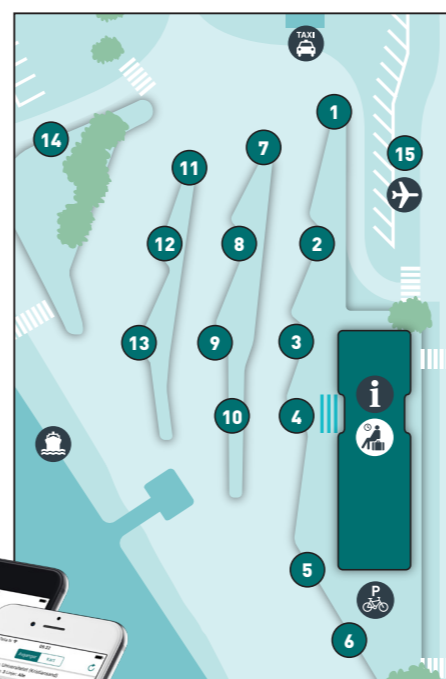

TEGNFORKLARING / KEY

- **A** Plattform / Platforms
- **1** Plattform Rutebilstasjonen / Platforms main bus station
- **i** Reiseinformasjon / Travel information
- **i** Turistinformasjon / Tourist information
- **A** Flybuss / Airport bus
- **B** Havne- og ferjeterminal / Ferry terminal
- **B** Båt / Boat
- **T** Jernbanestasjon / Train station
- **V** Venterom / Waiting area
- **P** Sykkelparkering / Bicycle parking
- **T** Taxisentral / Taxi terminal
- **B** Ordinær bussholdeplass / Ordinary bus stop
- **A** Kjøreretning / Travel direction
- **>** Se reisemål ... / See destination ...
- **+** Bussbytte / Change bus
- **!** Kun enkelte avganger / Only specific departures

Linjer Services

ORDINÆRE RUTER / ORDINARY LINES	PLATTFORM / PLATFORMS	
	Vestgående Westbound	Østgående Eastbound
M1 Flekkerøy-Kvadraturen-UIA-Sørlandscenteret-Dyreparken-IKEA	B M P	C K
M2 Sørlandscenteret-Hånes-UIA-Kvadraturen-Voiebyen	B M P	C K
A2 Hånes-Kvadraturen-Hånes		C
M3 Slettheia-Kvadraturen-UIA-Søm	B M P	C K
A3 Søm-Kvadraturen-Søm		C
10 Sykehuset-Eg-Kvadraturen	N Q	D J
12 Kjos Haveby-Kvadraturen-UIA-Justvik	B M P	C K
13 Kvadraturen-Lund-Kvadraturen-Grimsmyra	A N Q	E J L
15 Tinnheia-Kvadraturen-Lund/UIA	A N Q	E J L
17 18 Hellemyr-Kvadraturen-Tømmerstø	B M P	C K
19 Suldalen-Kvadraturen-UIA-Gimlekollen	A N Q	F J L
30 Kristiansand-Vennesla-Eikelandsdalen/Samkom	A N Q	
31 Kristiansand-Vennesla-Samkom		G
32 Kvadraturen-Høietun	A N Q	
35 Kristiansand-Kjevik-Tveit		4 H J L
36 Kristiansand-Tveit-Birkeland		4 H J L
40 Kristiansand-Tangvall-Høllen-Årosskogen	5	
41 Kristiansand-Langenes-Søgne vgs.-Tangvall	5	
45 46 Kristiansand-Nodeland-Finsland	3	
51 (Universitetet)-Vågsbygd senter-Andøya	B M P	
139 Kristiansand-Høvåg-Lillesand		13 H L
REGIONALE LINJER / REGIONAL LINES		
100 Kristiansand-Lillesand-Grimstad-Arendal		7 H L
100E Ekspress Kristiansand-Grimstad-Arendal		7 H L
100D Direkte Kristiansand-Arendal/Lillesand		7
170 Kristiansand-Evje-Hovden-Haukeli	12	
200 Kristiansand-Mandal-Lyngdal-Farsund-Lista	1 2	
NATTBUSS / NIGHT BUS		
N1 Kvadraturen-Flekkeøy	B M P	
N2 Voiebyen-Kvadraturen-Hånes	B M P	C K
N3 Slettheia-Kvadraturen-Søm	B M P	C K
N15 Kvadraturen-Tinnheia	A N Q	
N18 Hellemyr-Kvadraturen-Tømmerstø (Holte)	B M P	F J L
N30 Kvadraturen-Vennesla (Mosby-Samkom)	A N Q	
N40 Kvadraturen-Søgne (Tangvall-Høllen-Årosskogen)	5	
N45 Kvadraturen-Songdalen (Nodelandsheia-Stokkeland)	3	
EKSPRESSBUSS / EXPRESS BUS		
NX190 Kristiansand-Oslo	Nettbuss express	8
NW191 Kristiansand-Oslo	Lavprisexpressen	9
NW191 Kristiansand-Stavanger	Lavprisexpressen	11
NW192 Kristiansand-Oslo	Konkurrenten.no	9
NW300 Kristiansand-Stavanger	Sør-Vestekspressen	11
FLYBUSS / AIRPORT BUS		
Kristiansand-Kjevik (Kristiansand Lufthavn)	15	

Last ned «AKT Reise»!

All informasjon om kollektivtilbudet i Agder finner du på akt.no - inkludert vår reisepanlegg som hjelper deg med å finne reiseruter og rutetider. Reisepanleggeren kan i tillegg lastes ned som mobilapp for iPhone og Android - helt gratis.

Easy travel with akt.no