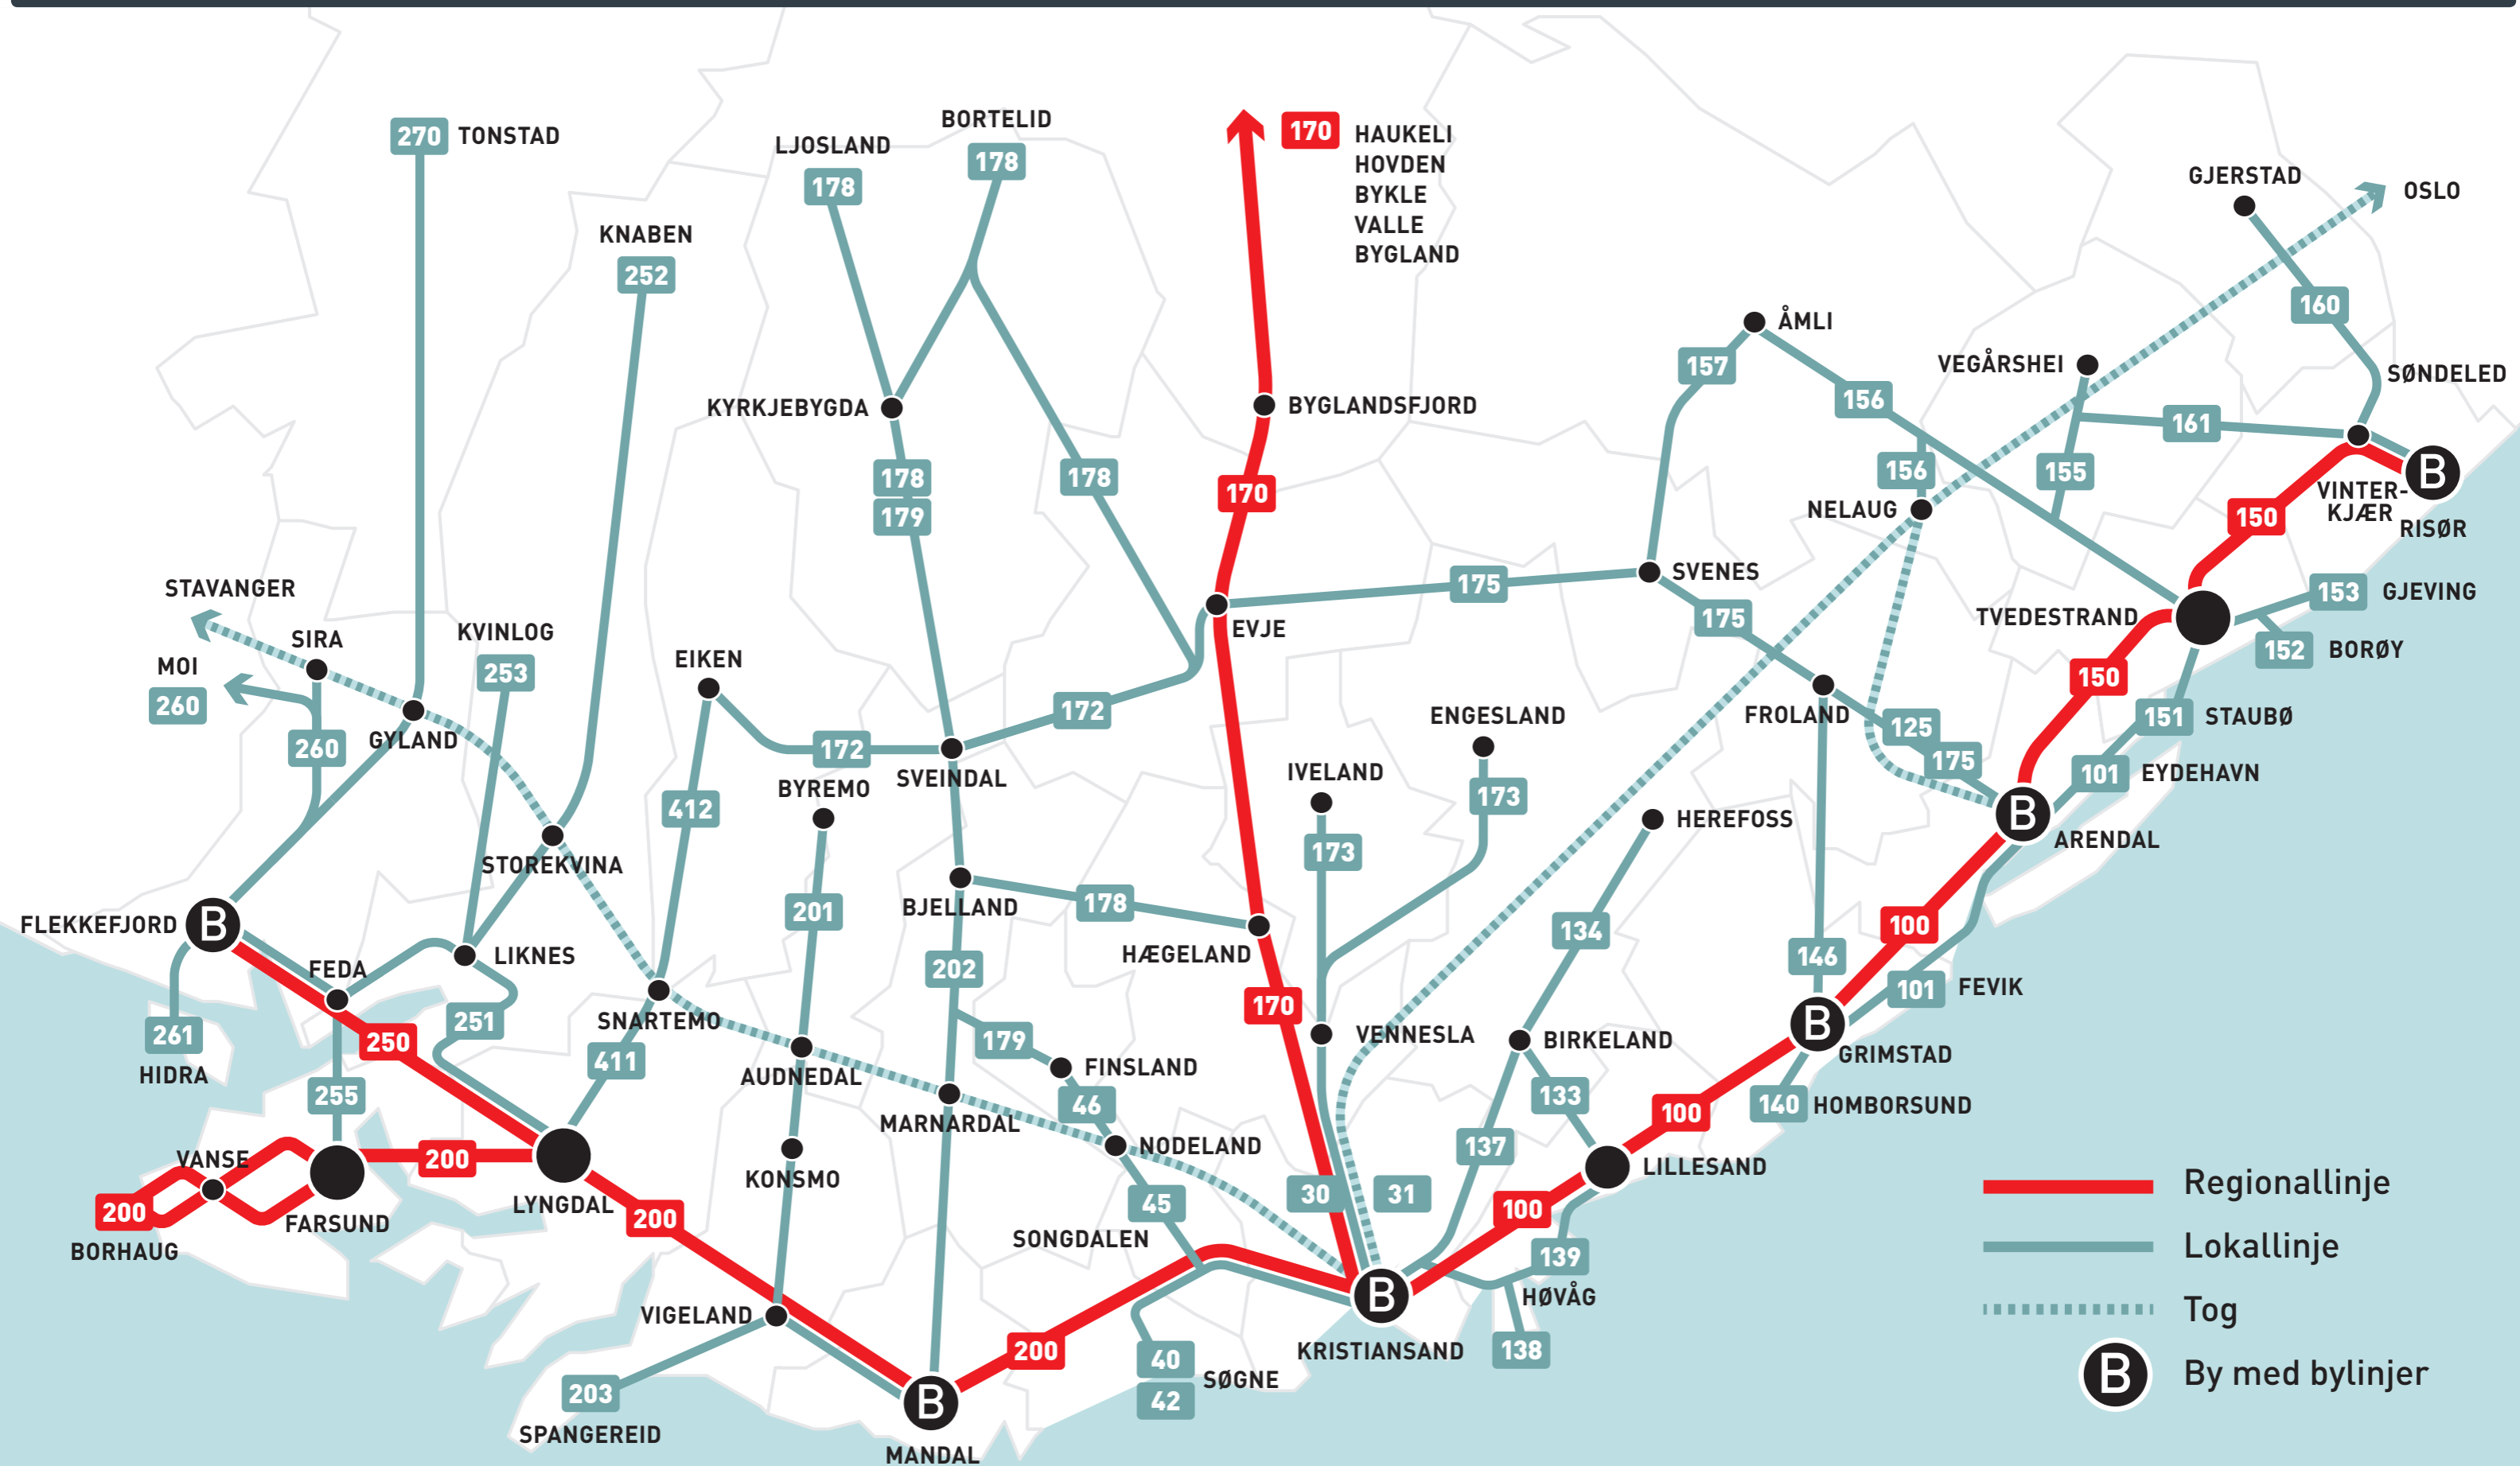

Trasékart Agder Line map Agder

SIST OPPDATERT FEBRUAR 2018. Linje-/traséendringer kan forekomme om sommeren, på helligdager og grunnet vei- og anleggsarbeid. For detaljert informasjon - ring ruteopplysningen tlf. 177, sjekk ruteplan eller reisepanlegger på www.akt.no

LATEST UPDATE FEBRUARY 2018. Line changes may occur during the summer, on bank holidays and due to road and construction work. For detailed information - call our customer service tel. 177, check our bus time tables or travel planner at www.akt.no